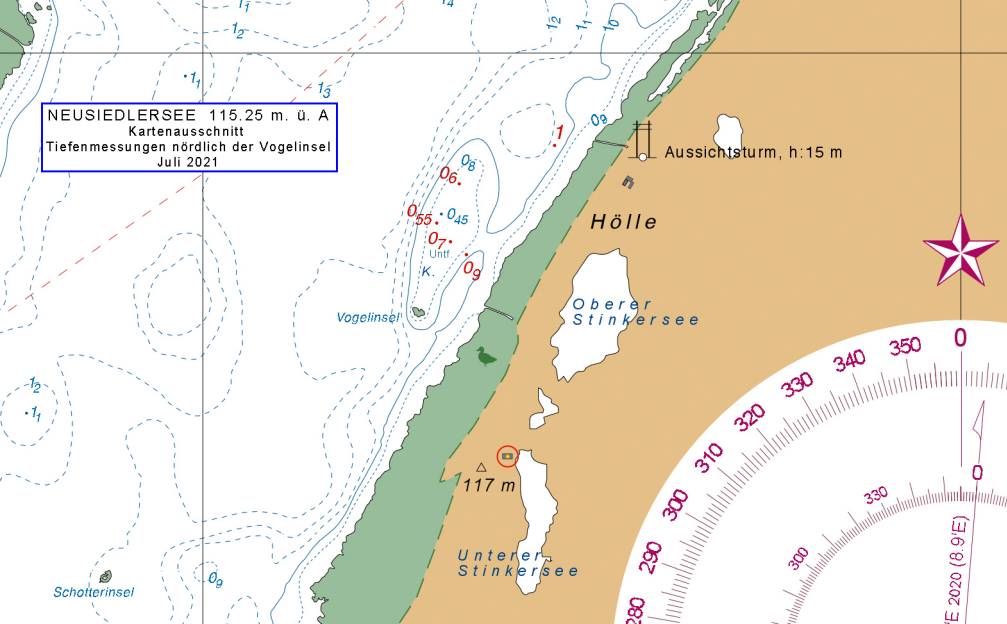

NEUSIEDLERSEE 115.25 m. ü. A
Kartenausschnitt
Tiefenmessungen nördlich der Vogelinsel
Juli 2021

Aussichtsturm, h:15 m

Hölle

Oberer Stinkersee

Vogelinsel

117 m

Unterer Stinkersee

Schotterinsel

E 2020 (8.9'E)